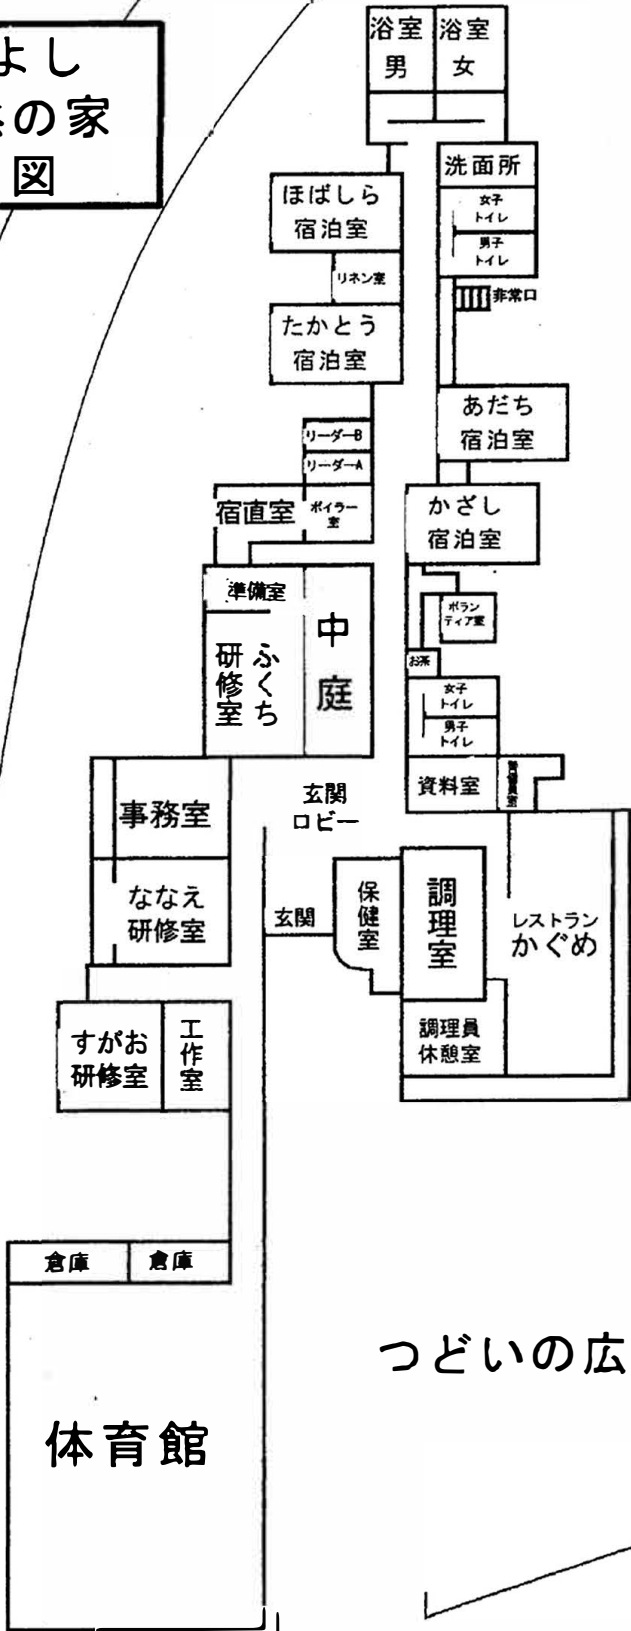

かぐめよし
少年自然の家
平面図

飯盒炊さん場

わんぱく広場

鱒渚サイクリングロード

つどいの広場

入所者
駐車場